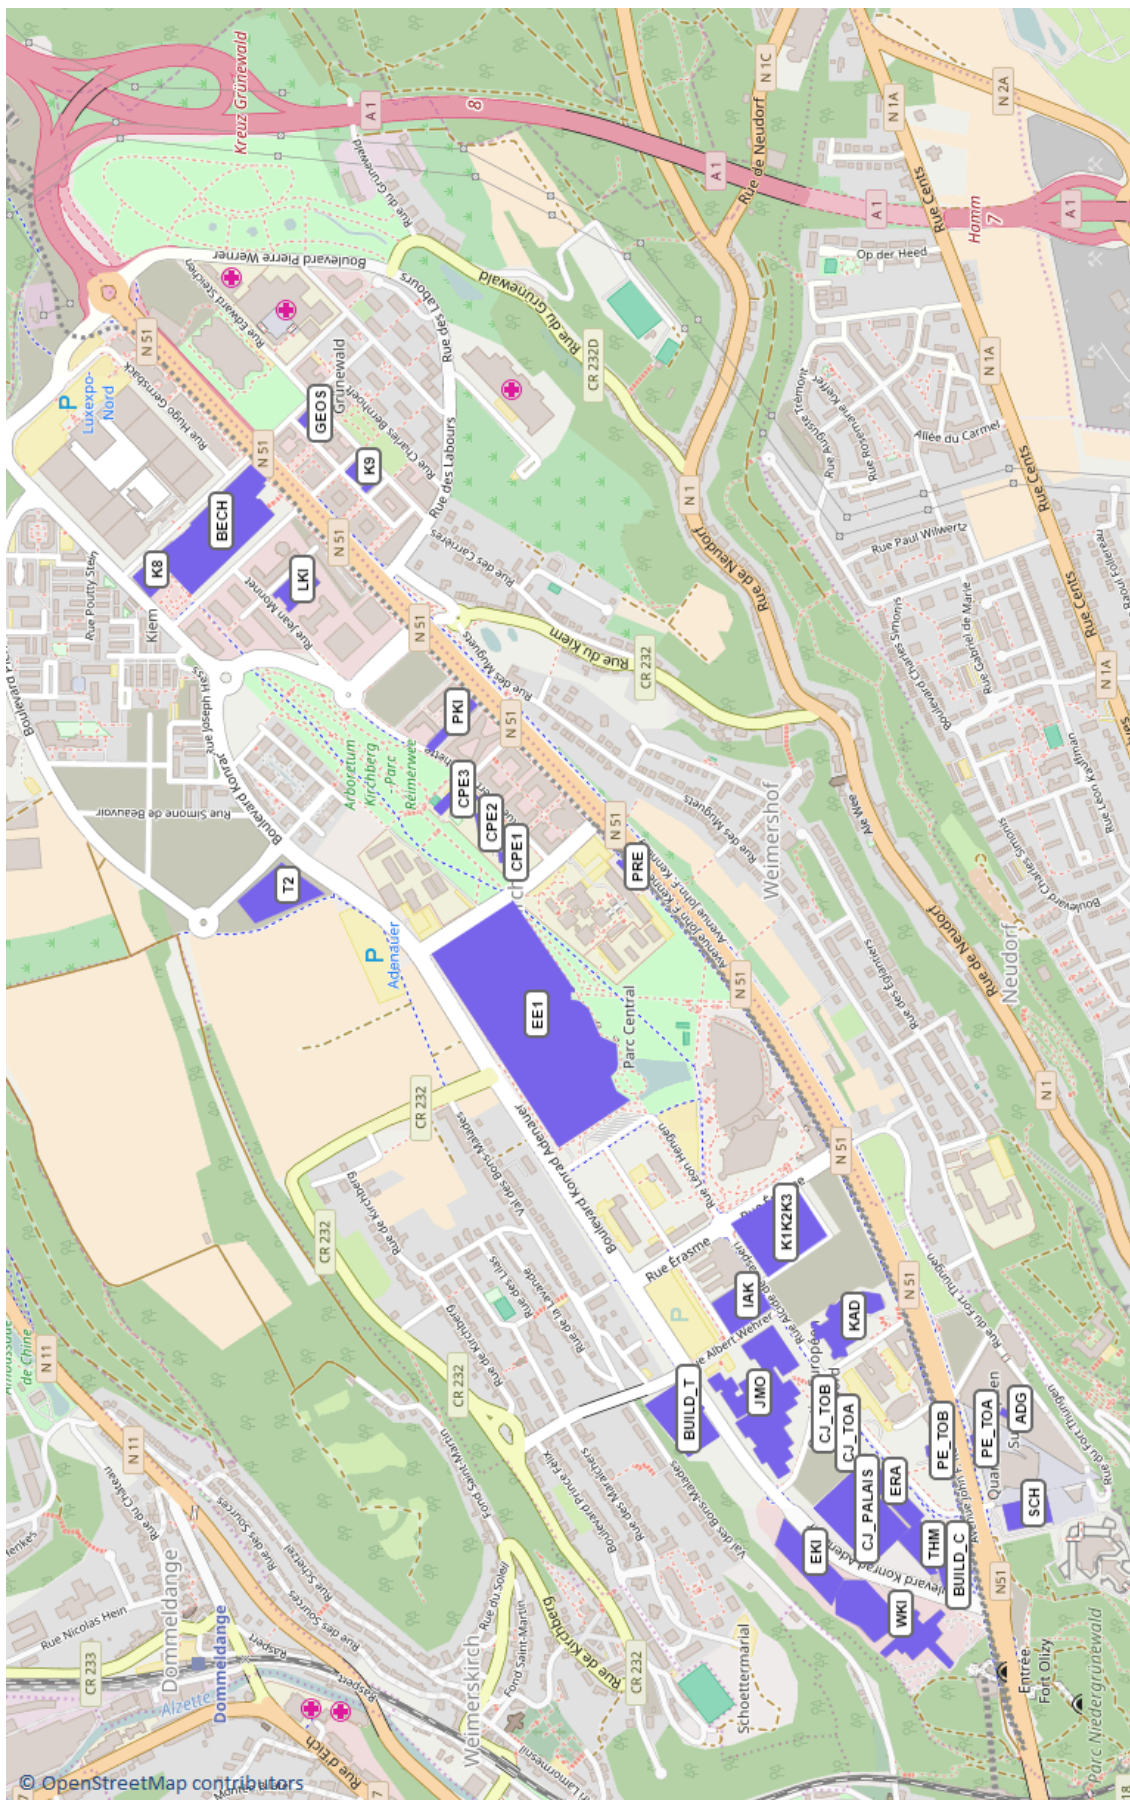

LISTE DES BÂTIMENTS (CODIFICATION ABRÉGÉE)

<i>Code</i>	<i>Ville</i>	<i>Adresse</i>
PKI	Luxembourg	PKI 37B, avenue John F. Kennedy

BRUXELLES

BRUXELLES

LUXEMBOURG – Plateau du Kirchberg

LUXEMBOURG – Quartiers gare et cloche d'or