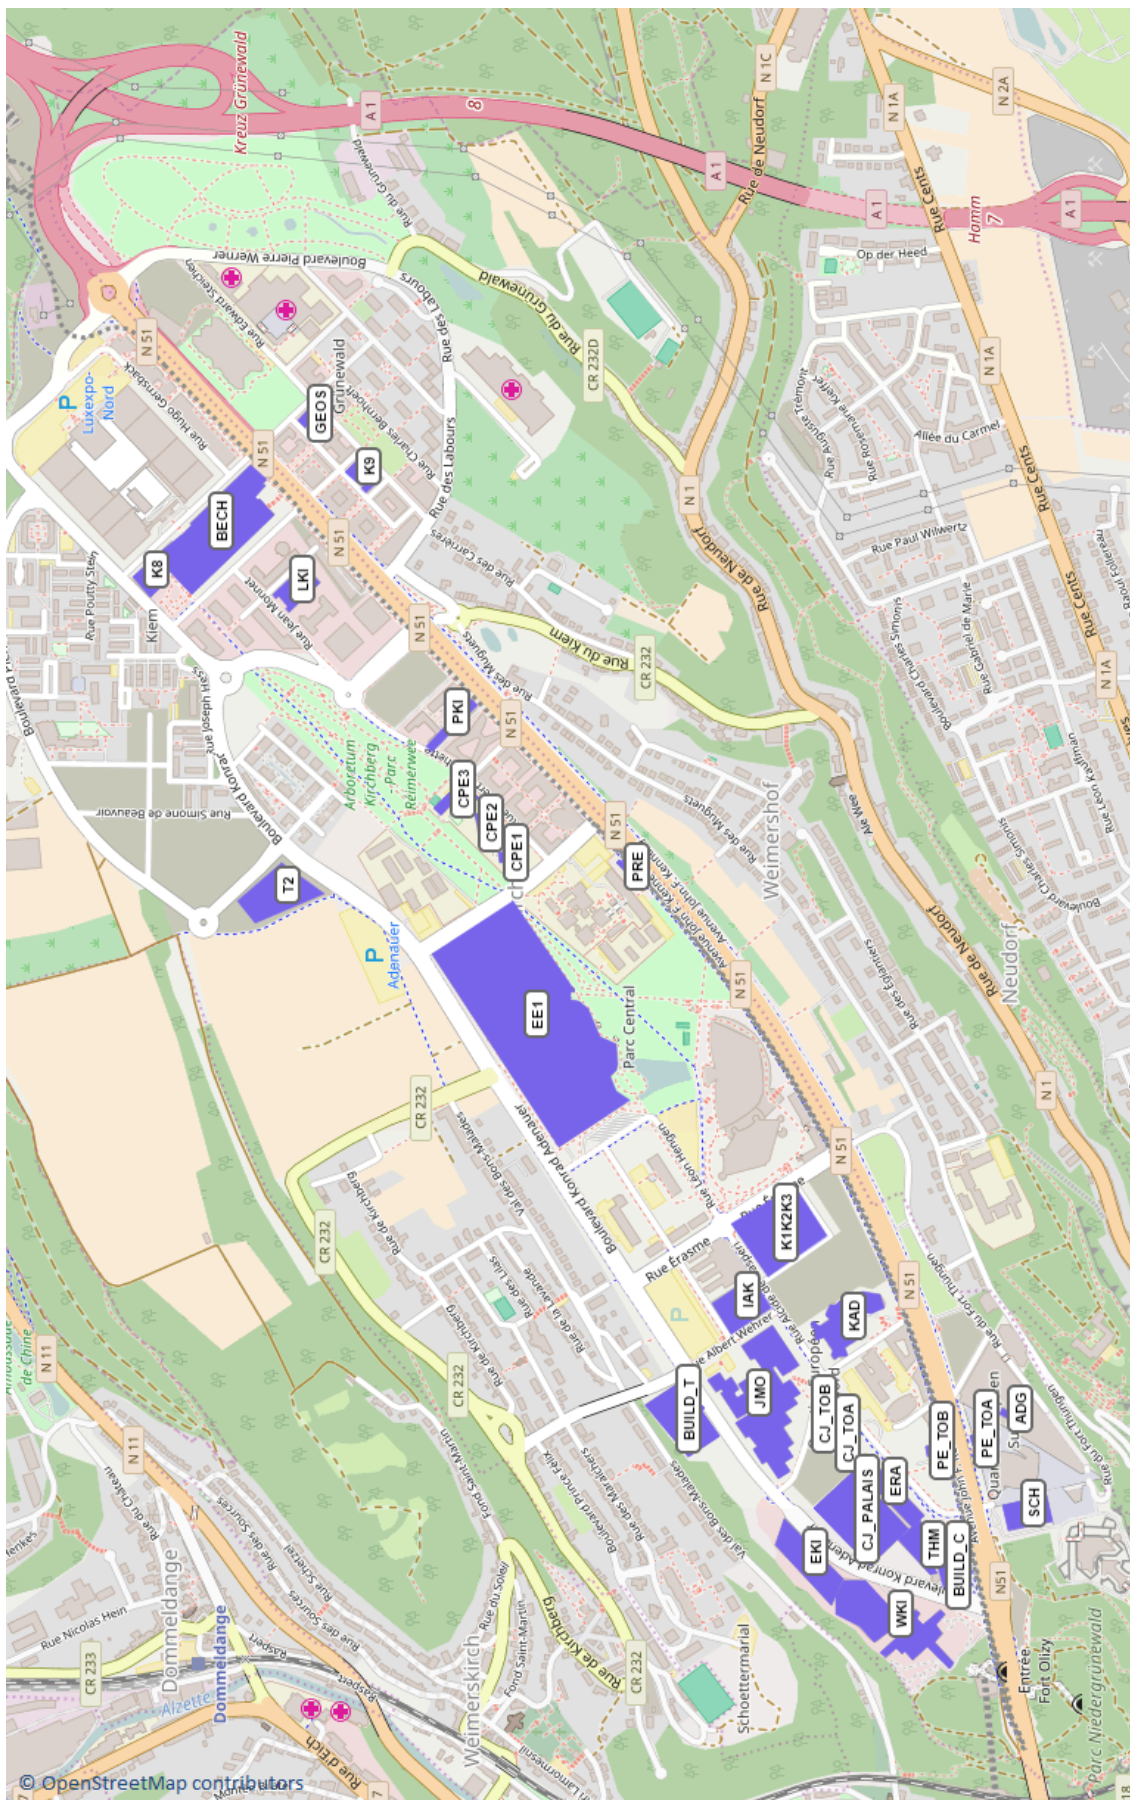

LUXEMBOURG – Plateau du Kirchberg